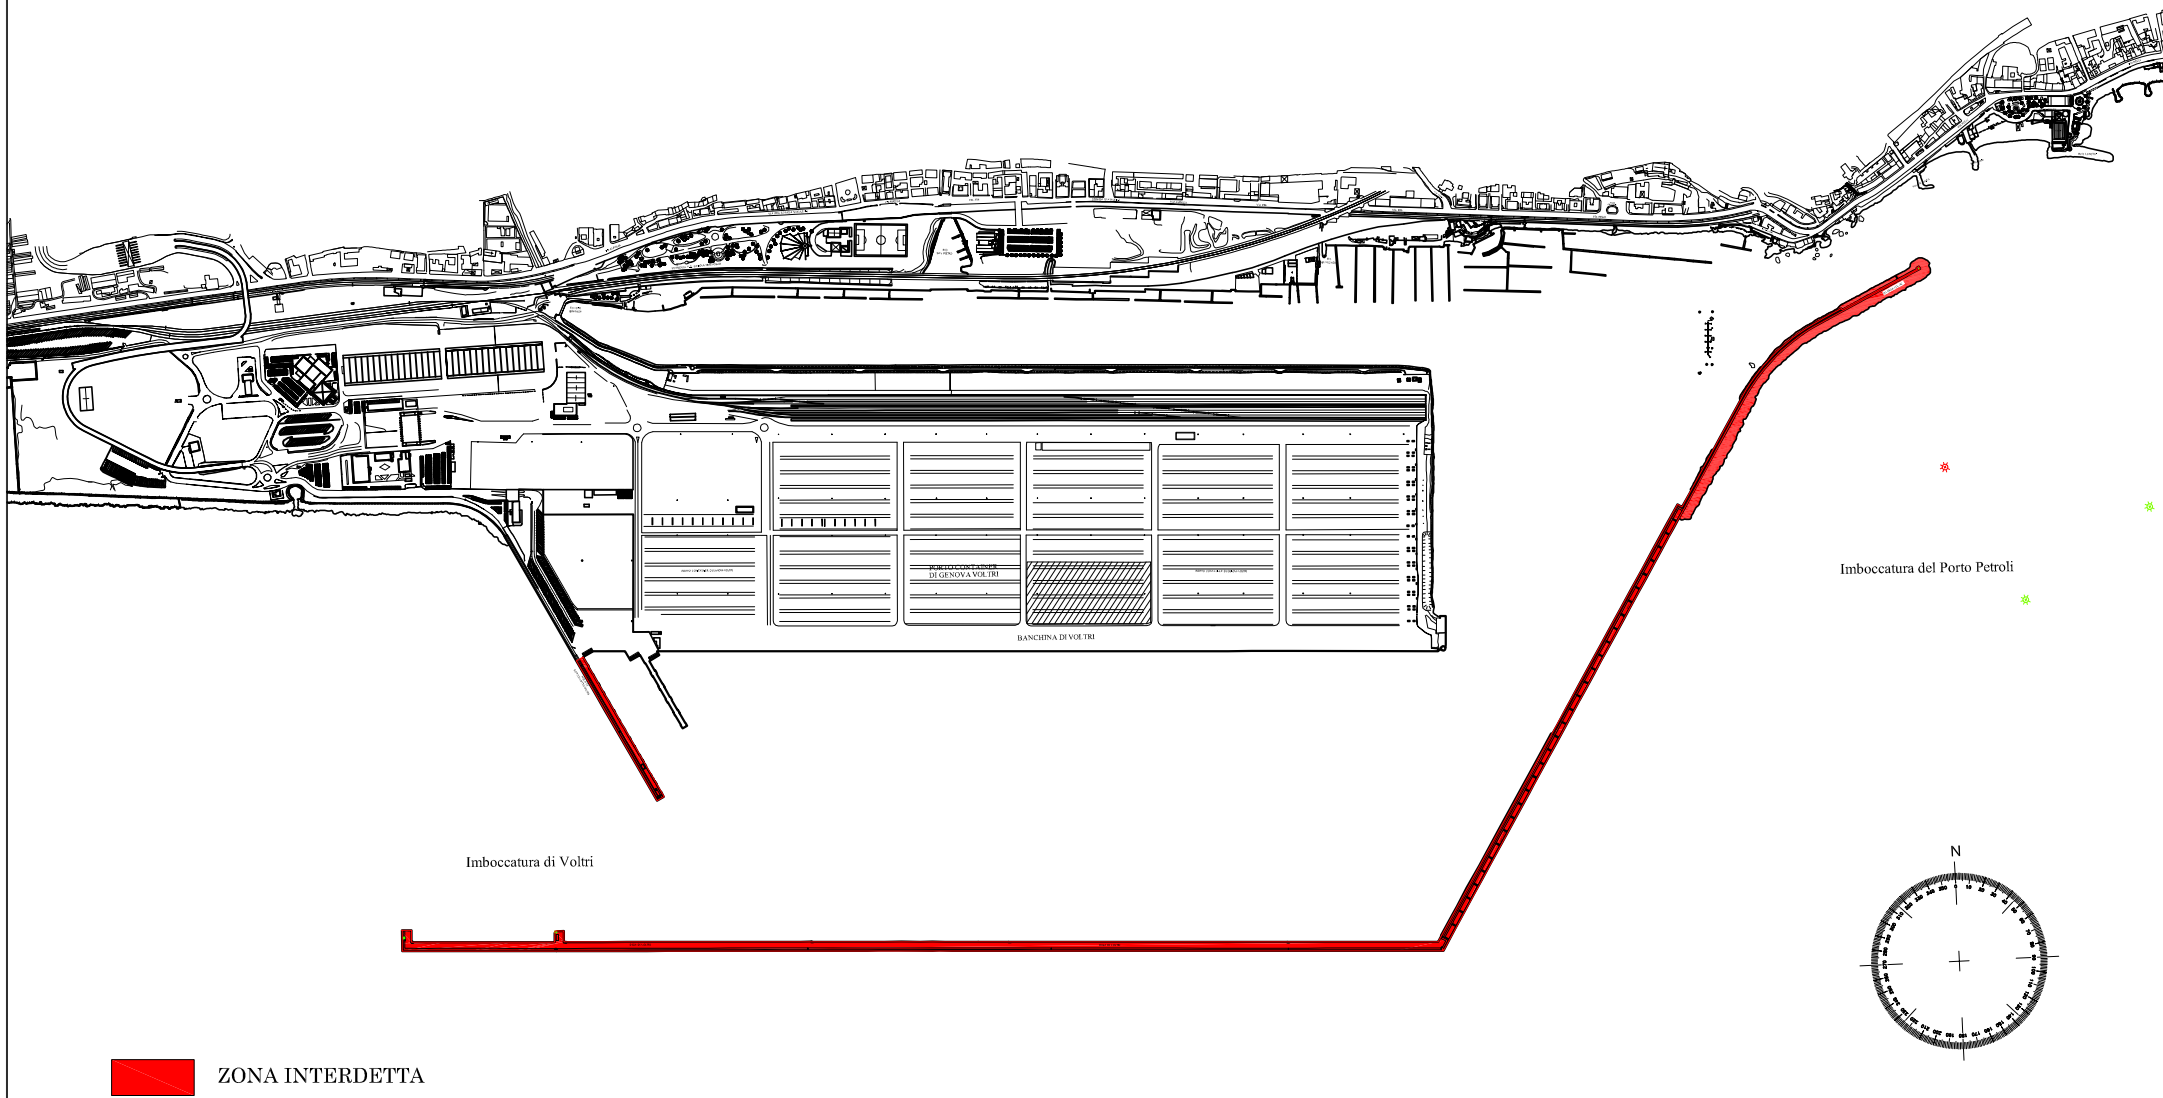

BACINO PORTUALE PRA-VOLTRI

 ZONA INTERDETTA

Scala 1:15.000